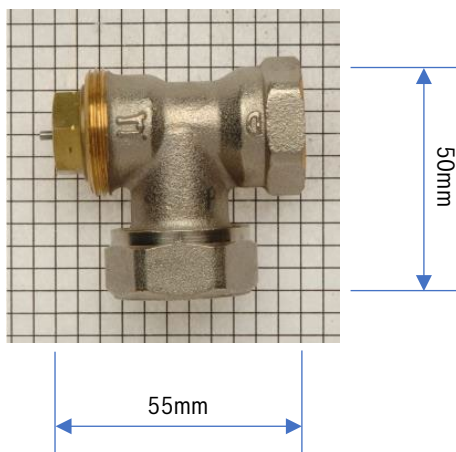

TA

oben	seitlich	seitlich	schräg von oben
			
Ventilanschluss / Gewinde: M28 x 1,5			
Im freien Handel verfügbare Adapter mit EAN Nummer			-
Im Lieferumfang von Bosch Thermostaten enthalten			-
Als Zubehör bei Bosch erhältlich			4062321692636 

Vaillant

oben	seitlich	seitlich	schräg von oben
			
Ventilanschluss / Gewinde: 30,5 mm			
Im freien Handel verfügbare Adapter mit EAN Nummer			<p data-bbox="769 460 951 487">4260012710533</p>  <p data-bbox="769 620 951 647">4047976760282</p> 
Im Lieferumfang von Bosch Thermostaten enthalten			-
Als Zubehör bei Bosch erhältlich			-

Overview

Below you will find an overview of radiator valves from various manufacturers and adapter recommendations to connect the Bosch radiator thermostats TRV AA, BTH-RA and BTH-RAD to them.

The Bosch radiator thermostats come ex works with a union nut for a standardised M31x1.5 thread. Radiator valves equipped with this thread can be fitted directly with the Bosch radiator thermostats and are therefore not described in this document.

To help and better identify your radiator valve, the valve types included in this document are shown on a 5x5mm grid.

Example:

Valve manufacturer/Type

Caleffi

above	lateral	lateral	oblique from above
			
Valve connection / thread: 23 mm			
Freely available adapters with EAN number			8051084820918
Included with Bosch thermostats			-
Available as an accessory from Bosch			-