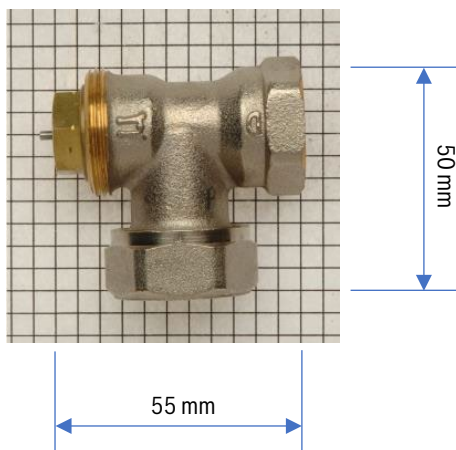

Aperçu

Vous trouverez ci-dessous un aperçu des vannes de radiateur de différents fabricants et des recommandations d'adaptateurs pour y connecter les thermostats de radiateur Bosch TRV AA, BTH-RA et BTH-RAD.

Les thermostats de radiateur Bosch sont livrés départ usine avec un écrou-raccord pour un filetage normalisé M31x1,5. Les vannes de radiateur équipées de ce filetage peuvent être montées directement avec les thermostats de radiateur Bosch et ne sont donc pas décrites dans ce document.

Pour aider et mieux identifier votre vanne de radiateur, les types de vannes inclus dans ce document sont indiqués sur une grille de 5 x 5 mm.

Exemple :