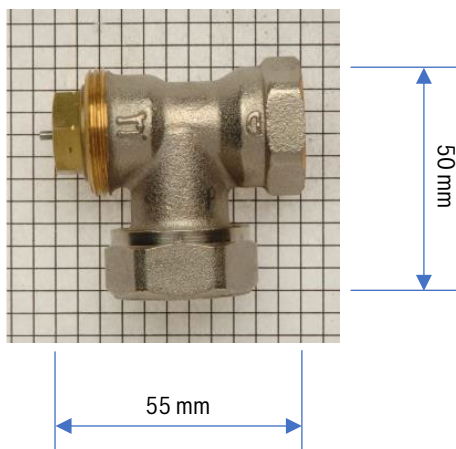

Panoramica

Di seguito troverai una panoramica delle valvole per radiatori di vari produttori e consigli sugli adattatori per collegare ad esse i termostati per radiatori Bosch TRV AA, BTH-RA e BTH-RAD.

I termostati per radiatori Bosch vengono forniti di serie con un dado di raccordo per una filettatura standardizzata M31x1,5. Le valvole per radiatori dotate di questa filettatura possono essere montate direttamente con i termostati per radiatori Bosch e quindi non sono descritte in questo documento.

Per aiutare e identificare meglio la valvola del radiatore, i tipi di valvola inclusi in questo documento sono mostrati su una griglia di 5x5 mm.

Esempio: