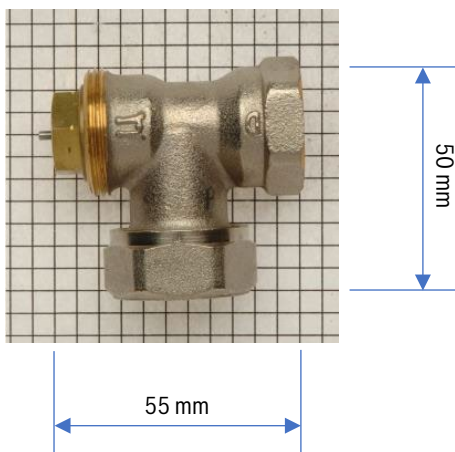

Overzicht

Hieronder vindt u een overzicht van radiatorkranen van verschillende fabrikanten en adapteradviezen om de Bosch radiatorthermostaten TRV AA, BTH-RA en BTH-RAD hierop aan te sluiten.

De Bosch radiatorthermostaten worden af fabriek geleverd met een wartelmoer voor een gestandaardiseerde M31x1.5 schroefdraad. Radiatorkranen die met deze schroefdraad zijn uitgerust, kunnen rechtstreeks op de Bosch radiatorthermostaten worden gemonteerd en worden daarom niet in dit document beschreven.

Om u te helpen uw radiatorkraan beter te identificeren, worden de soorten kranen in dit document weergegeven op een raster van 5x5 mm.

Voorbeeld: