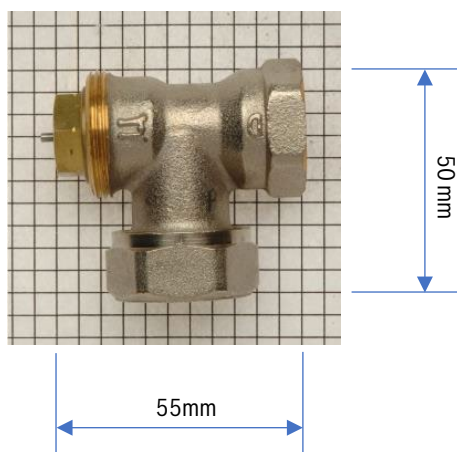

Visión general

A continuación encontrará una descripción general de las válvulas de radiador de varios fabricantes y recomendaciones de adaptadores para conectar los termostatos de radiador TRV AA, BTH-RA y BTH-RAD de Bosch a ellas.

Los termostatos de radiador de Bosch se suministran de fábrica con una tuerca de unión para una rosca M31x1,5 normalizada. Las válvulas de radiador equipadas con esta rosca se pueden equipar directamente con los termostatos de radiador de Bosch y, por lo tanto, no se describen en este documento.

Para ayudar a identificar mejor la válvula de su radiador, los tipos de válvulas incluidos en este documento se muestran en una cuadrícula de 5x5 mm.

Ejemplo: