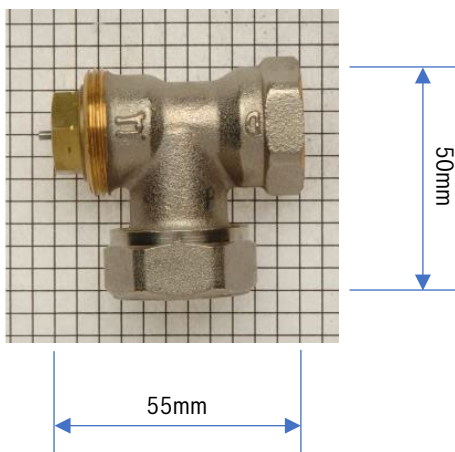

Übersicht

Im Folgenden finden Sie eine Übersicht von Heizkörperventilen verschiedenster Hersteller und Adapterempfehlungen, um die Bosch Heizkörperthermostate TRV AA, BTH-RA und BTH-RAD daran anzuschließen.

Die Bosch Heizkörperthermostate kommen ab Werk mit einer Überwurfmutter für ein standardisiertes Gewinde M31x1,5. Heizkörperventile, die mit diesem Gewinde ausgestattet sind, können direkt mit den Bosch Heizkörperthermostaten bestückt und sind aus diesem Grund nicht in diesem Dokument beschrieben.

Als Hilfestellung und zur besseren Identifikation Ihres Heizkörperventils sind die in diesem Dokument enthaltenen Ventiltypen auf einem Raster 5x5mm abgebildet.

Beispiel: